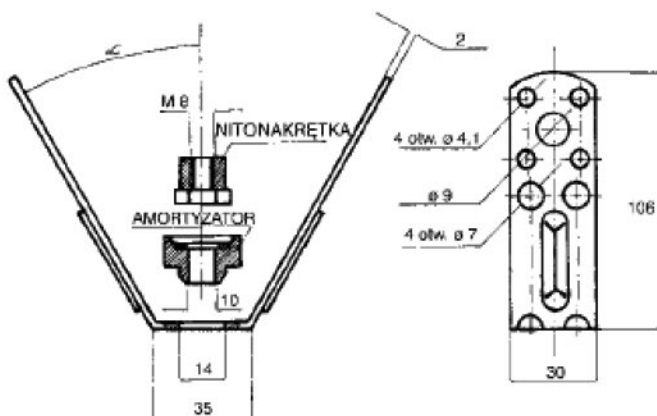

SKŁADY „ŻELIWIARZ”

1. 505. I. CENNIK PODSTAWOWY SIECI GAZOWE WIESZAKI MONTAŻOWE DO BLACH TRAPEZOWYCH

EDYCJA I 2013. STAN NA DZIEŃ 2013.03.01

Zastosowanie

Do mocowania rurociągów, kanałów wentylacyjnych do blach trapezowych.

A - standard o różnych otworach mocowania

B - z amortyzatorem do niwelowania drgań na pręcie

C - z nitonakrętką do regulowania wysokości na pręcie

Materiał

Stal ocynkowana galwanicznie.

INFORMACJE TECHNICZNE ORAZ WYCENY INWESTYCYJNE U NASZYCH DORADCÓW